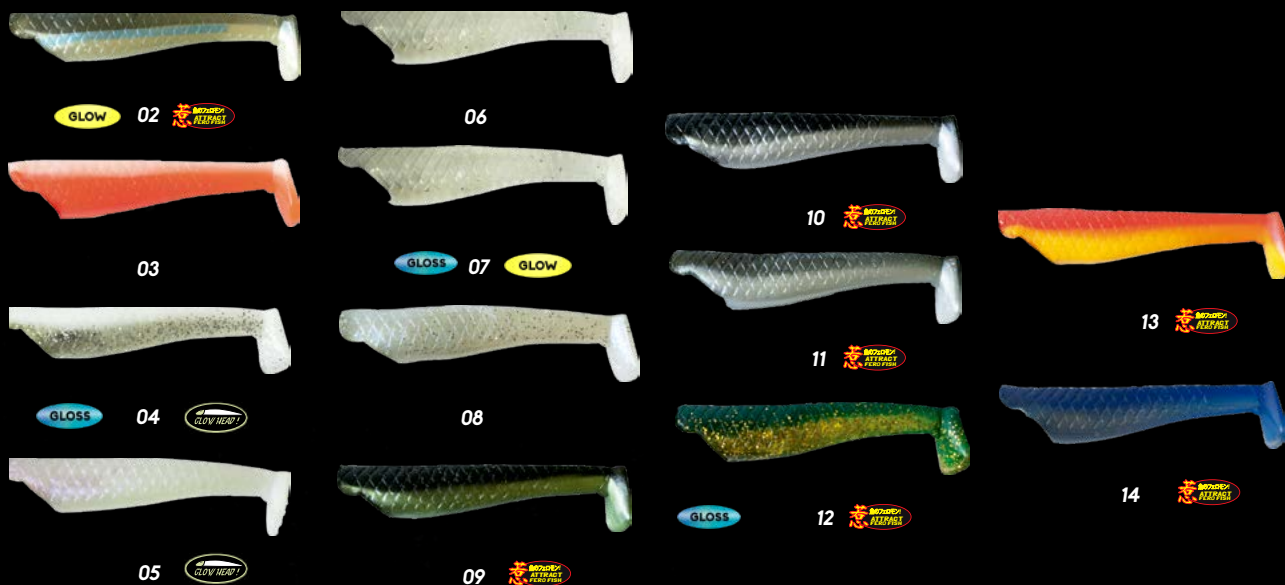

SHAD ATTACK TAILS

Ref.	Size (mm)	Colors	PCS/BL	Un.	RRP (€)
FISAT05	50	02 / 03 / 04 / 05 / 06 / 07 / 08 / 10 / 11 / 12 / 13 / 14	3 Bodies	5	2,50
FISAT10	65	04 / 08 / 09 / 10 / 11 / 13 / 14	3 Bodies	5	2,90
FISAT20	80	02 / 04 / 05 / 06 / 07 / 08 / 09 / 10 / 11 / 12 / 13 / 14	3 Bodies	5	2,90
FISAT30	90	02 / 04 / 05 / 06 / 07 / 08 / 09 / 10 / 11 / 12 / 13 / 14	3 Bodies	5	2,90