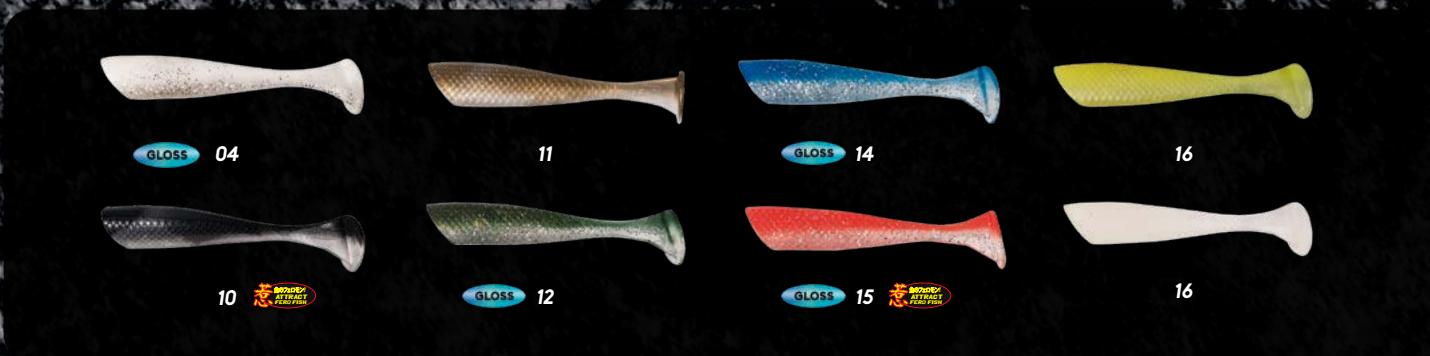

SHAD ATTACK SLOW TAILS

Ref.	Size (mm)	Colors	PCS/BL	Un.	RRP (€)
FISLT45	45	4 / 10 / 11 / 12 / 14 / 15 / 16 / 19	4 Bodies	5	2,50
FISLT55	565	4 / 10 / 11 / 12 / 14 / 15 / 16 / 19	4 Bodies	5	2,90
FISLT70	70	4 / 10 / 11 / 12 / 14 / 15 / 16 / 19	4 Bodies	5	2,90
FISLT75	75	4 / 10 / 11 / 12 / 14 / 15 / 16 / 19	4 Bodies	5	2,90